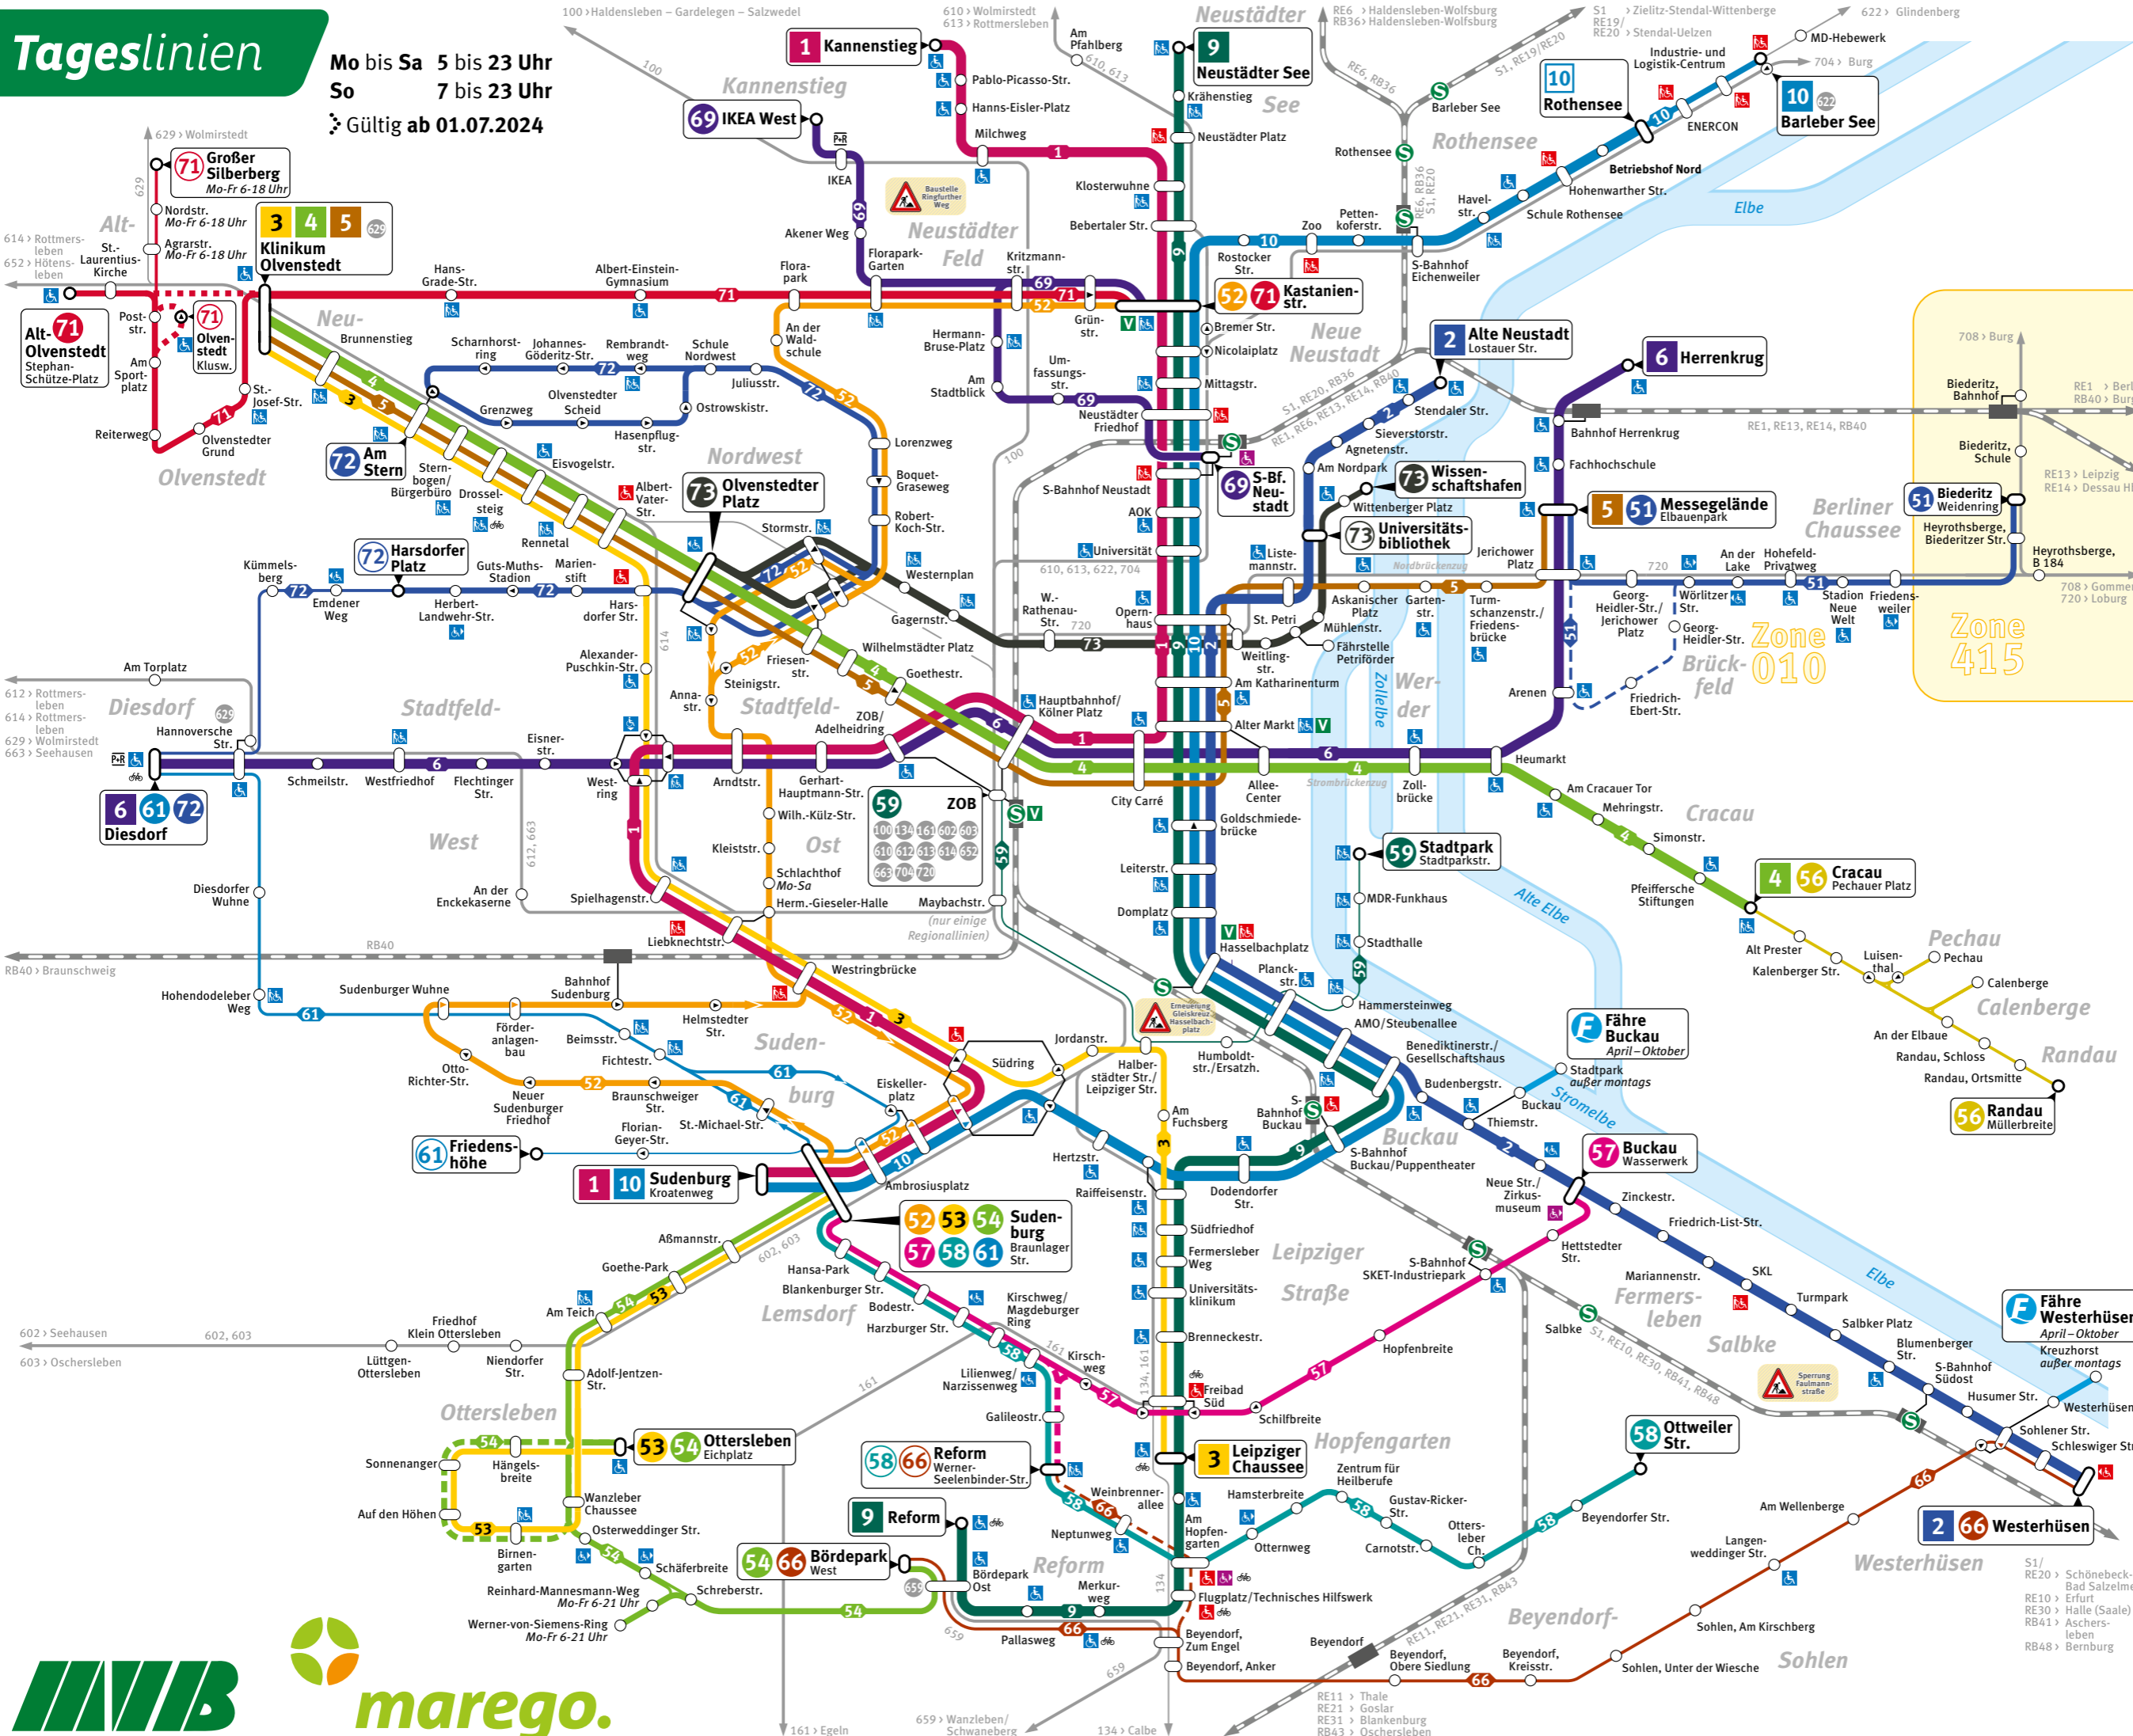

Tageslinien

Mo bis Sa 5 bis 23 Uhr
So 7 bis 23 Uhr
Gültig ab 01.07.2024

Tram Straßenbahnlinien Tram lines

- 1** Kannenstieg - Alter Markt - Hauptbahnhof/Kölner Platz - Westring - Südring - Sudenburg
- 2** Alte Neustadt - Alter Markt - Leiterstr. - Hasselbachplatz - Buckau (Wasserwerk) - Westerhüsen
- 3** Klinikum Olvenstedt - Westring - Südring - Leipziger Str./Halberstädter Str. - Raiffeisenstr. - Universitätsklinikum - Leipziger Chaussee
- 4** Cracau - Allee-Center - Hauptbahnhof/Kölner Platz - Olvenstedter Platz - Klinikum Olvenstedt
- 5** Hbf/Kölner Platz - Alter Markt - Askanischer Platz - Messegelände
- 6** Diesdorf - Westring - Hbf/Kölner Platz - Allee-Center - Arenen - Messegelände - Herrenkrug
- 9** Neustädter See - Alter Markt - Leiterstr. - Hasselbachplatz - S-Bhf. Buckau - Raiffeisenstr. - Leipziger Ch. - Reform
- 10** Barleber See - Rothensee - Zoo - Alter Markt - Leiterstr. - Hasselbachplatz - S-Bhf. Buckau - Raiffeisenstr. - Hertzstr. - Südring - Sudenburg

Legende Legend

- 10** Straßenbahnlinie Endhaltestelle Tram-line terminus
- 57** Buslinie Endhaltestelle Bus-line terminus
- 10** **57** Endhaltestelle zeitweise Terminus at times
- Haltestelle Bus stop / tram stop
- Gemeinsame Haltestelle Stop for all lines
- Haltestelle nur in angegebener Richtung Stop in given direction only
- Umsteigemöglichkeit Transfer stop
- Regionalbuslinie Regional busline
- Bahnhof Station
- S-Bahnhof Station of suburban trains
- Sperrung Fußmannstraße
- Zeitweise Streckenführung Route at times
- MVB Information und Verkauf MVB information and shop
- Barrierefreie Haltestelle Barrier-free stop
- Nicht alle Merkmale sind barrierefrei Stop is not completely barrier-free
- ... nur in angegebener Richtung ... in given direction only
- ... nur für Straßenbahn / Bus ... only for tram / bus
- Park and Ride-Parkplatz Park and Ride parking lot
- Fahrradabstellanlage Bike park